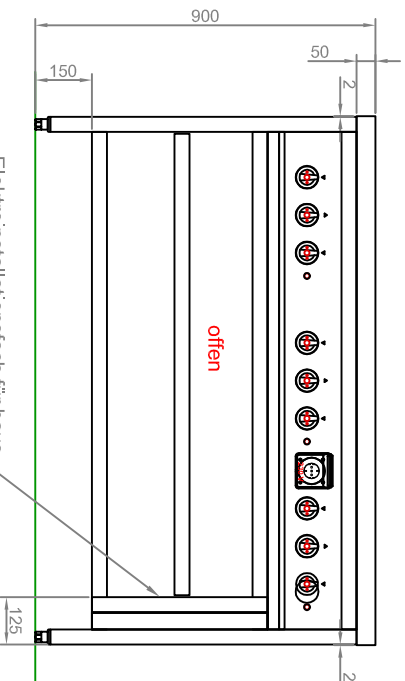

3mm Arbeitsplatte

Elektroinstallationsfach für hauss.  
Anschluss 1x 400V 30Kw und  
1x 230V 3Kw Steckdose  
Innenseitenteil abschraubbar

Ohne unsere Genehmigung darf diese Zeichnung weder kopiert, vervielfältigt, noch dritten Personen oder Mitbewerbern zugänglich gemacht werden (§§17,18 u. 19 UWG ).

(Verwendungsbereich)		(Zul. Abw.)	(Oberfl.)	Maßstab 1:20	(Gewicht)
				(Werkstoff Halbzeug) (Rohteil-Nr) (Modell- oder Gesenk-Nr)	
		Datum	Name	Boos Bahlingen	
		Bearb. 10.11.2022	Gerhardt		
		Gepr. Norm			
Zustf	Änderung	Datum	Name	Jung	